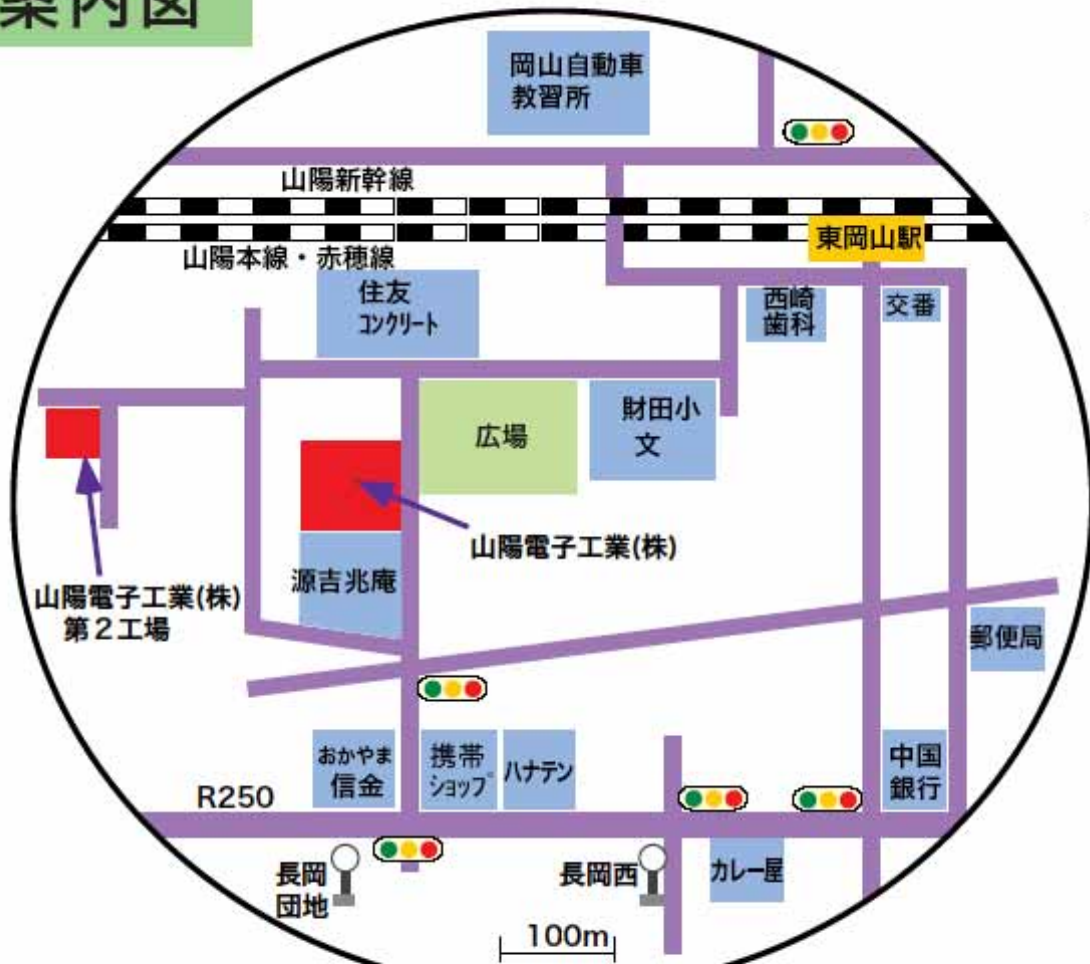

案内図

山陽電子工業 (株)

■本社・第1工場
〒703-8221 岡山市中区長岡4-73
TEL(086)279-4100 FAX(086)279-6633

■本社・第2工場
〒703-8228 岡山市中区乙多見495-3
TEL(086)278-4800 FAX(086)278-4801